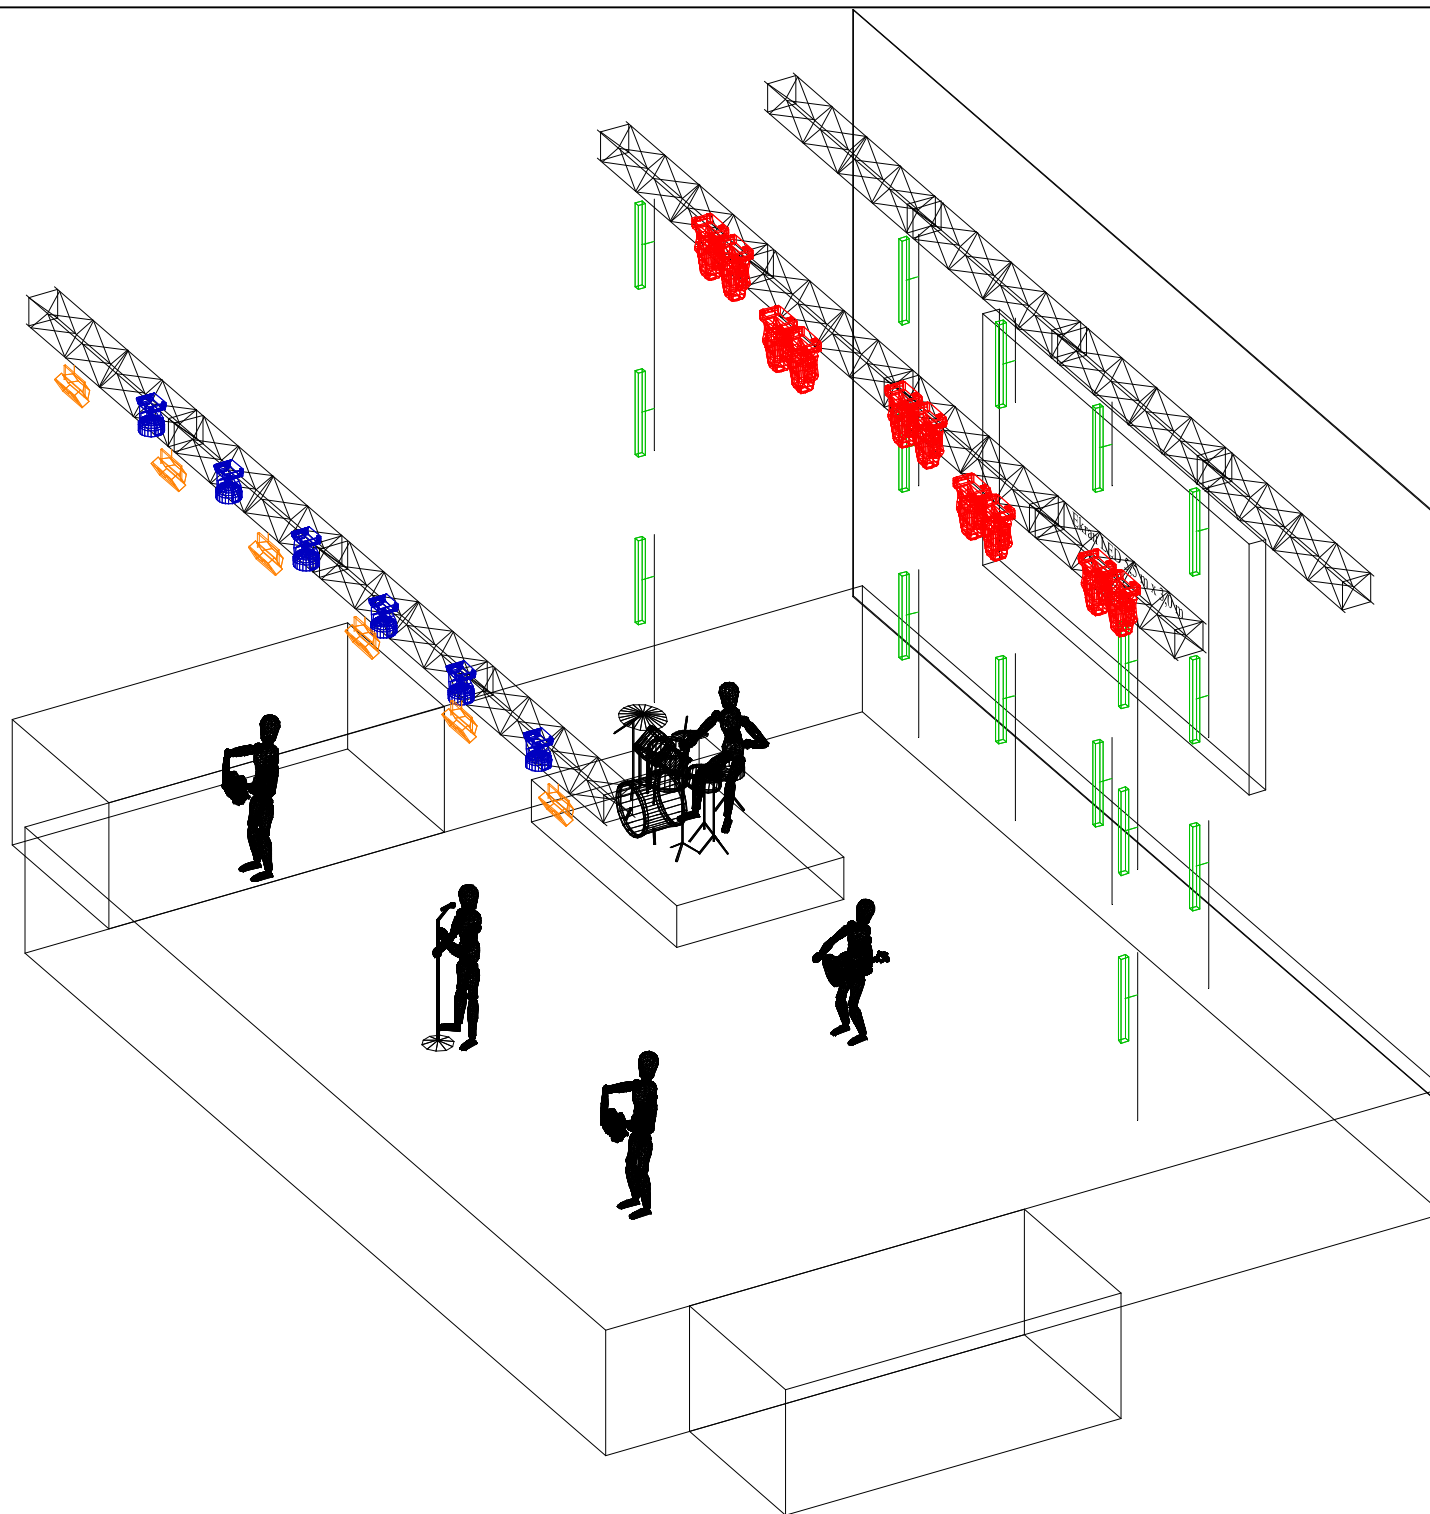

Project: IRA 2026
Lighting Designer: Andrzej Majger
Mobile: 48 607 237 438
Mail: amajger@gmail.com

NOTES

- GrandMa 2 Light
- Ekran led o wymiarach 5,5 m x 3 m, o maksymalnym pixelu 5,8 mm. Do podłączenia sygnału, prosimy o przygotowanie kabla HDMI przy stanowisku realizatora oświećlenia, bez konwersji sygnału
- Tył sceny powinien być wysłonięty czarnym, nieprześwitującym materiałem
- Wszelkie oświetlenie zewnętrzne, mogące przeszkadzać w realizacji koncertu powinno być wyłączone

Legend		
Symbol	Name	Count
	MAC Quantum Prof. 16-Bit Ex.	10
	ACME Pixel Line 68 ch.	16
	Robin 800 mode 3	6
	ACME BL-200 WW2 1 ch.	6