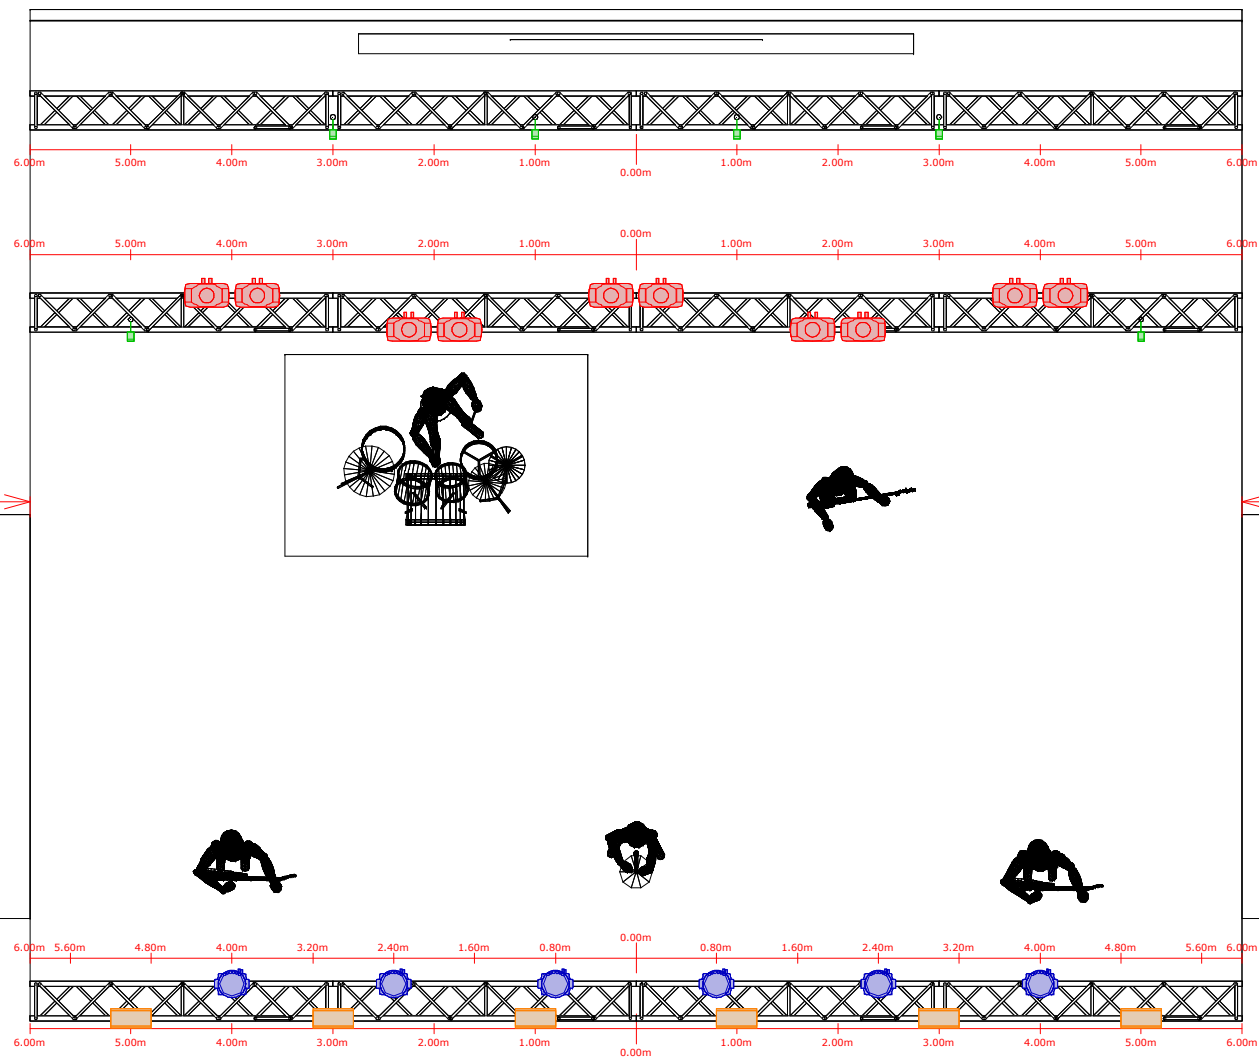

Project: IRA 2026
 Lighting Designer: Andrzej Majger
 Mobile: 48 607 237 438
 Mail: amajger@gmail.com

NOTES

- GrandMa 2 Light
- Ekran led o wymiarach 5,5 m x 3 m, o maksymalnym pixelu 5,8 mm. Do podłączenia sygnału, prosimy o przygotowanie kabla HDMI przy stanowisku realizatora oświetlenia, bez konwersji sygnału
- Tył sceny powinien być wysłonięty czarnym, nieprześwitującym materiałem
- Wszelkie oświetlenie zewnętrzne, mogące przeszkadzać w realizacji koncertu powinno być wyłączone

NOTES

- GrandMa 2 Light
- Ekran led o wymiarach 5,5 m x 3 m, o maksymalnym pixelu 5,8 mm. Do podłączenia sygnału, prosimy o przygotowanie kabla HDMI przy stanowisku realizatora oświetlenia, bez konieczności sygnału
- Tył sceny powinien być wysłonięty czarnym, nieprześwitującym materiałem
- Wszelkie oświetlenie zewnętrzne, mogące przeszkadzać w realizacji koncertu powinno być wyłączone

NOTES

- GrandMa 2 Light
- Ekran led o wymiarach 5,5 m x 3 m, o maksymalnym pixelu 5,8 mm. Do podłączenia sygnału, prosimy o przygotowanie kabla HDMI przy stanowisku realizatora ośw. ietlenia, bez konwersji sygnału
- Tył sceny powinien być wysłonięty czarnym, nieprześwitującym materiałem
- Wszelkie ośw. ietlenie zewnętrzne, mogące przeszkadzać w realizacji koncertu powinno być wyłączone

NOTES

- GrandMa 2 Light
- Ekran led o wymiarach 5,5 m x 3 m, o maksymalnym pixelu 5,8 mm. Do podłączenia sygnału, prosimy o przygotowanie kabla HDMI przy stanowisku realizatora oświećlenia, bez konwersji sygnału
- Tył sceny powinien być wysłonięty czarnym, nieprześwitującym materiałem
- Wszelkie oświetlenie zewnętrzne, mogące przeszkadzać w realizacji koncertu powinno być wyłączone