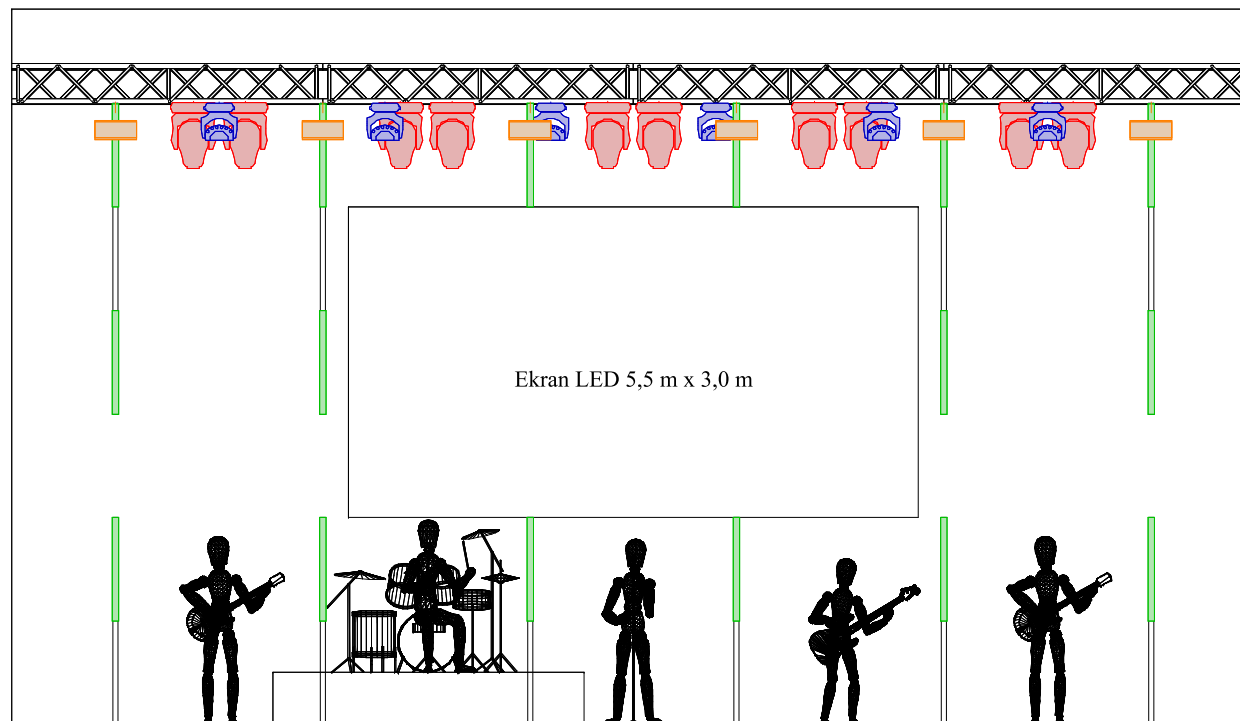

Project: IRA 2026
 Lighting Designer: Andrzej Majger
 Mobile: 48 607 237 438
 Mail: amajger@gmail.com

NOTES

- GrandMa 2 Light
- Ekran led o wymiarach 5,5 m x 3 m, o maksymalnym pixelu 5,8 mm. Do podłączenia sygnału, prosimy o przygotowanie kabla HDMI przy stanowisku realizatora oświetlenia, bez konwersji sygnału
- Tył sceny powinien być wysłonięty czarnym, nieprześwitującym materiałem
- Wszelkie oświetlenie zewnętrzne, mogące przeszkadzać w realizacji koncertu powinno być wyłączone

NOTES

- GrandMa 2 Light
- Ekran led o wymiarach 5,5 m x 3 m, o maksymalnym pixelu 5,8 mm. Do podłączenia sygnału, prosimy o przygotowanie kabla HDMI przy stanowisku realizatora oświetlenia, bez konieczności sygnału
- Tył sceny powinien być wysłonięty czarnym, nieprześwitującym materiałem
- Wszelkie oświetlenie zewnętrzne, mogące przeszkadzać w realizacji koncertu powinno być wyłączone

NOTES

- GrandMa 2 Light
- Ekran led o wymiarach 5,5 m x 3 m, o maksymalnym pixelu 5,8 mm. Do podłączenia sygnału, prosimy o przygotowanie kabla HDMI przy stanowisku realizatora ośw. ietlenia, bez konwersji sygnału
- Tył sceny powinien być wysłonięty czarnym, nieprześwitującym materiałem
- Wszelkie ośw. ietlenie zewnętrzne, mogące przeszkadzać w realizacji koncertu powinno być wyłączone

NOTES

- GrandMa 2 Light
- Ekran led o wymiarach 5,5 m x 3 m, o maksymalnym pixelu 5,8 mm. Do podłączenia sygnału, prosimy o przygotowanie kabla HDMI przy stanowisku realizatora oświećlenia, bez konwersji sygnału
- Tył sceny powinien być wysłonięty czarnym, nieprześwitującym materiałem
- Wszelkie oświetlenie zewnętrzne, mogące przeszkadzać w realizacji koncertu powinno być wyłączone