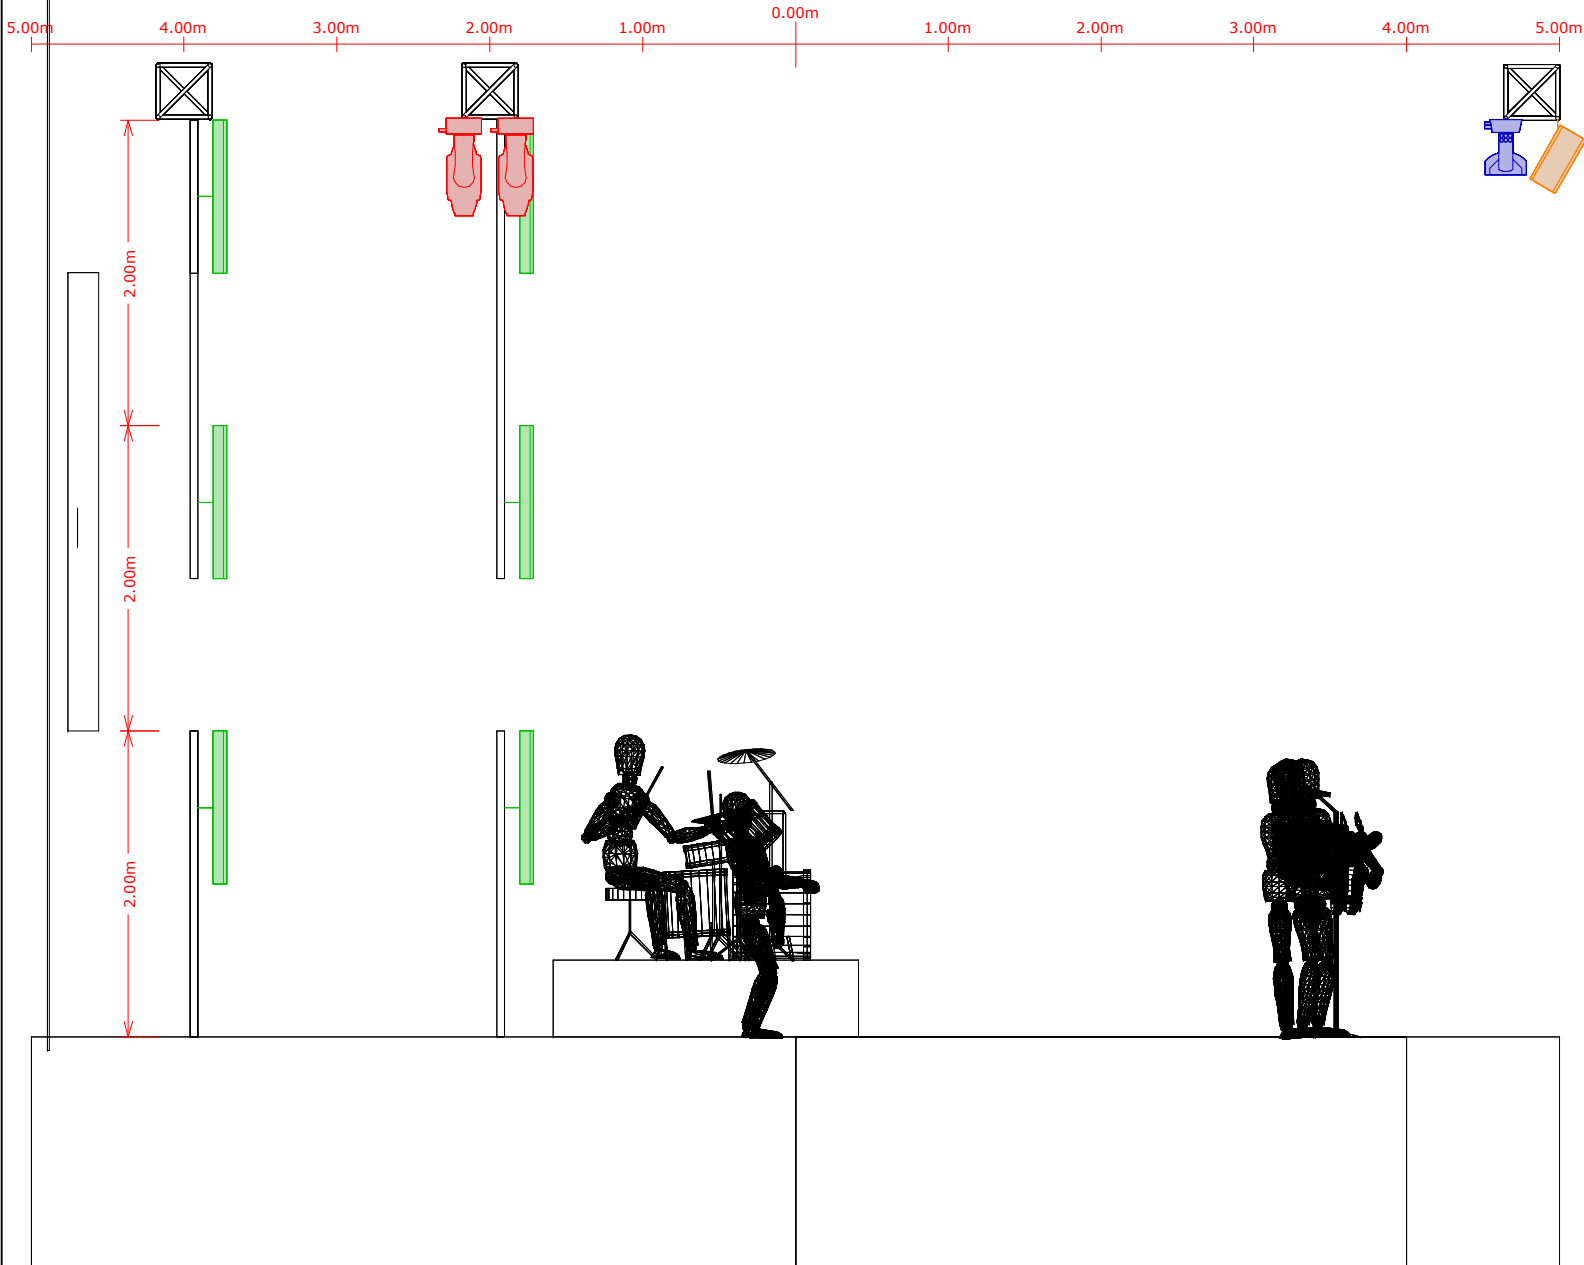

Project: IRA 2026
Lighting Designer: Andrzej Majger
Mobile: 48 607 237 438
Mail: amajger@gmail.com

NOTES

- GrandMa 2 Light
- Ekran led o wymiarach 5,5 m x 3 m, o maksymalnym pixelu 5,8 mm. Do podłączenia sygnału, prosimy o przygotowanie kabla HDMI przy stanowisku realizatora oświetlenia, bez konieczności sygnału
- Tył sceny powinien być wysłonięty czarnym, nieprześwitującym materiałem
- Wszelkie oświetlenie zewnętrzne, mogące przeszkadzać w realizacji koncertu powinno być wyłączone

Legend	Name	Count
	MAC Quantum Prof. 16-Bit Ex.	10
	ACME Pixel Line 68 ch.	16
	Robin 800 mode 3	6
	ACME BL-200 WW2 1 ch.	6